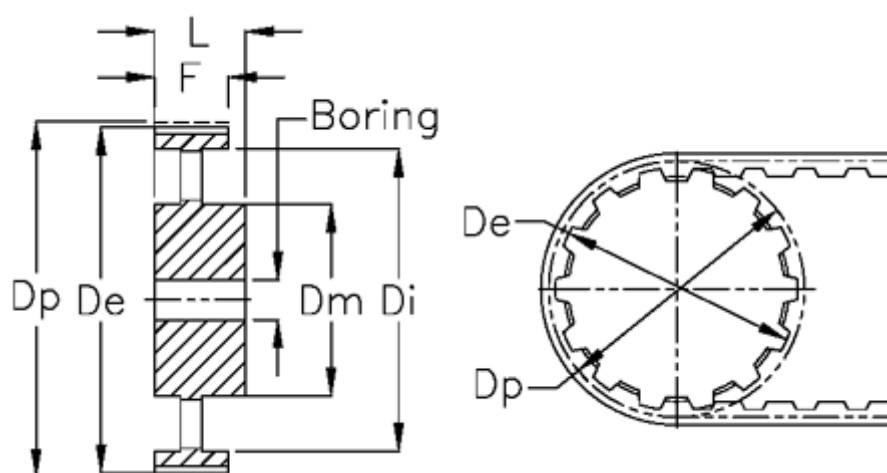

Varenummer: 604144144030
Beskrivelse: Tandremskive med nav
HTD 144 8M 30

Mål

Boring = 20	Tandantal = 144
Bredde = 30	Type = 8M
$D_e = 365.32$	Vægt = 9.3
$D_i = 336$	
$D_m = 100$	
$D_p = 366.69$	
$F = 38$	
$L = 48$	